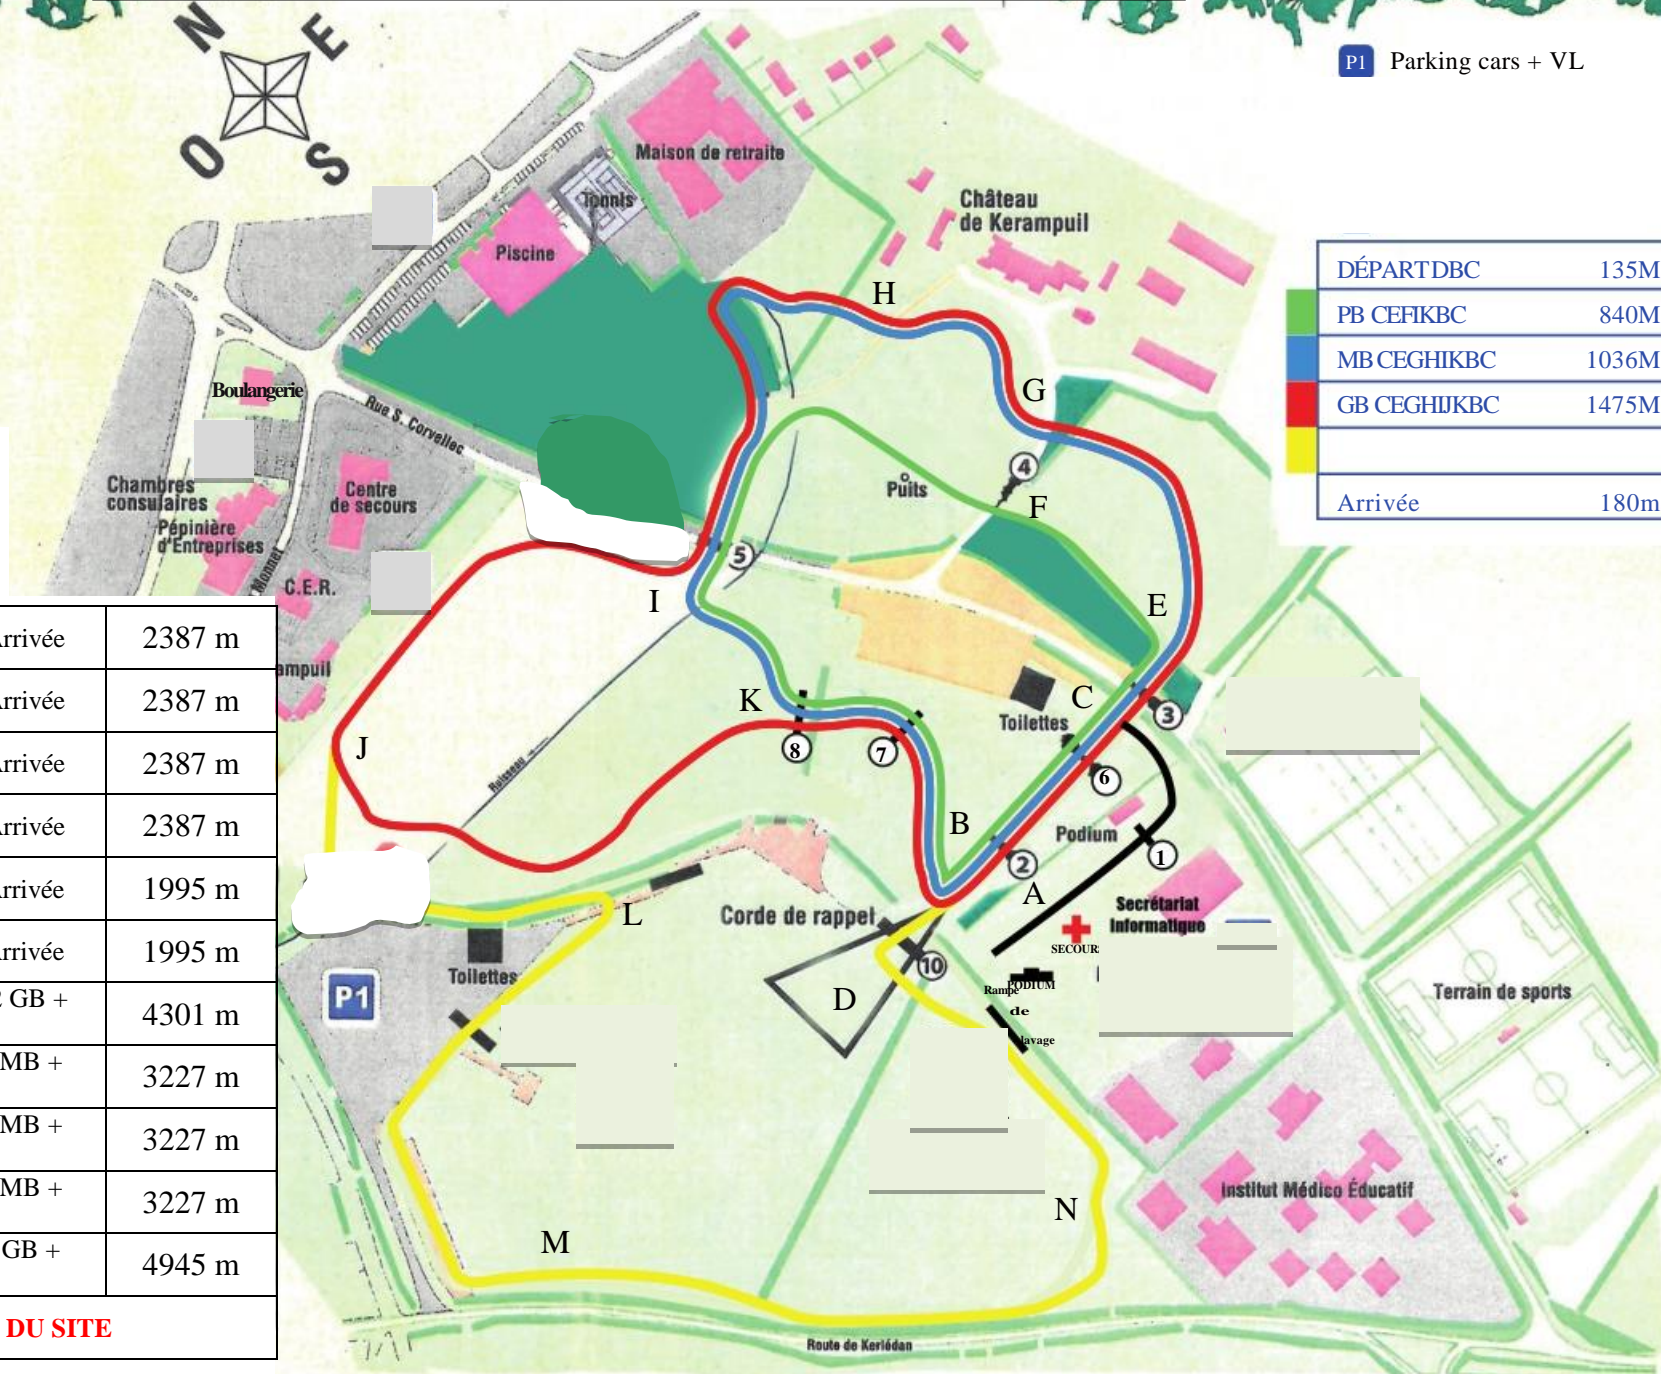

P1 Parking cars + VL

DÉPARTDBC	135M
PB CEFIKBC	840M
MB CEGHIKBC	1036M
GB CEGHIJKBC	1475M
Arrivée	180m

12 h 00	MF1	Départ + 2 MB + Arrivée	2387 m
12 h 20	BG1	Départ + 2 MB + Arrivée	2387 m
12 h 40	BG2	Départ + 2 MB + Arrivée	2387 m
13 h 00	MF2	Départ + 2 MB + Arrivée	2387 m
13 h 20	BF1	Départ + 2 PB + Arrivée	1995 m
13 h 35	BF2	Départ + 2 PB + Arrivée	1995 m
13 h 50	CG	Départ + 1 MB + 2 GB + Arrivée	4301 m
14 h 15	CJF	Départ + 1 PB + 2 MB + Arrivée	3227 m
14 h 40	MG1	Départ + 1 PB + 2 MB + Arrivée	3227 m
15 h 05	MG2	Départ + 1 PB + 2 MB + Arrivée	3227 m
15 h 25	JG	Départ + 2 PB + 2 GB + Arrivée	4945 m
16 h 00	RANGEMENT DU SITE		